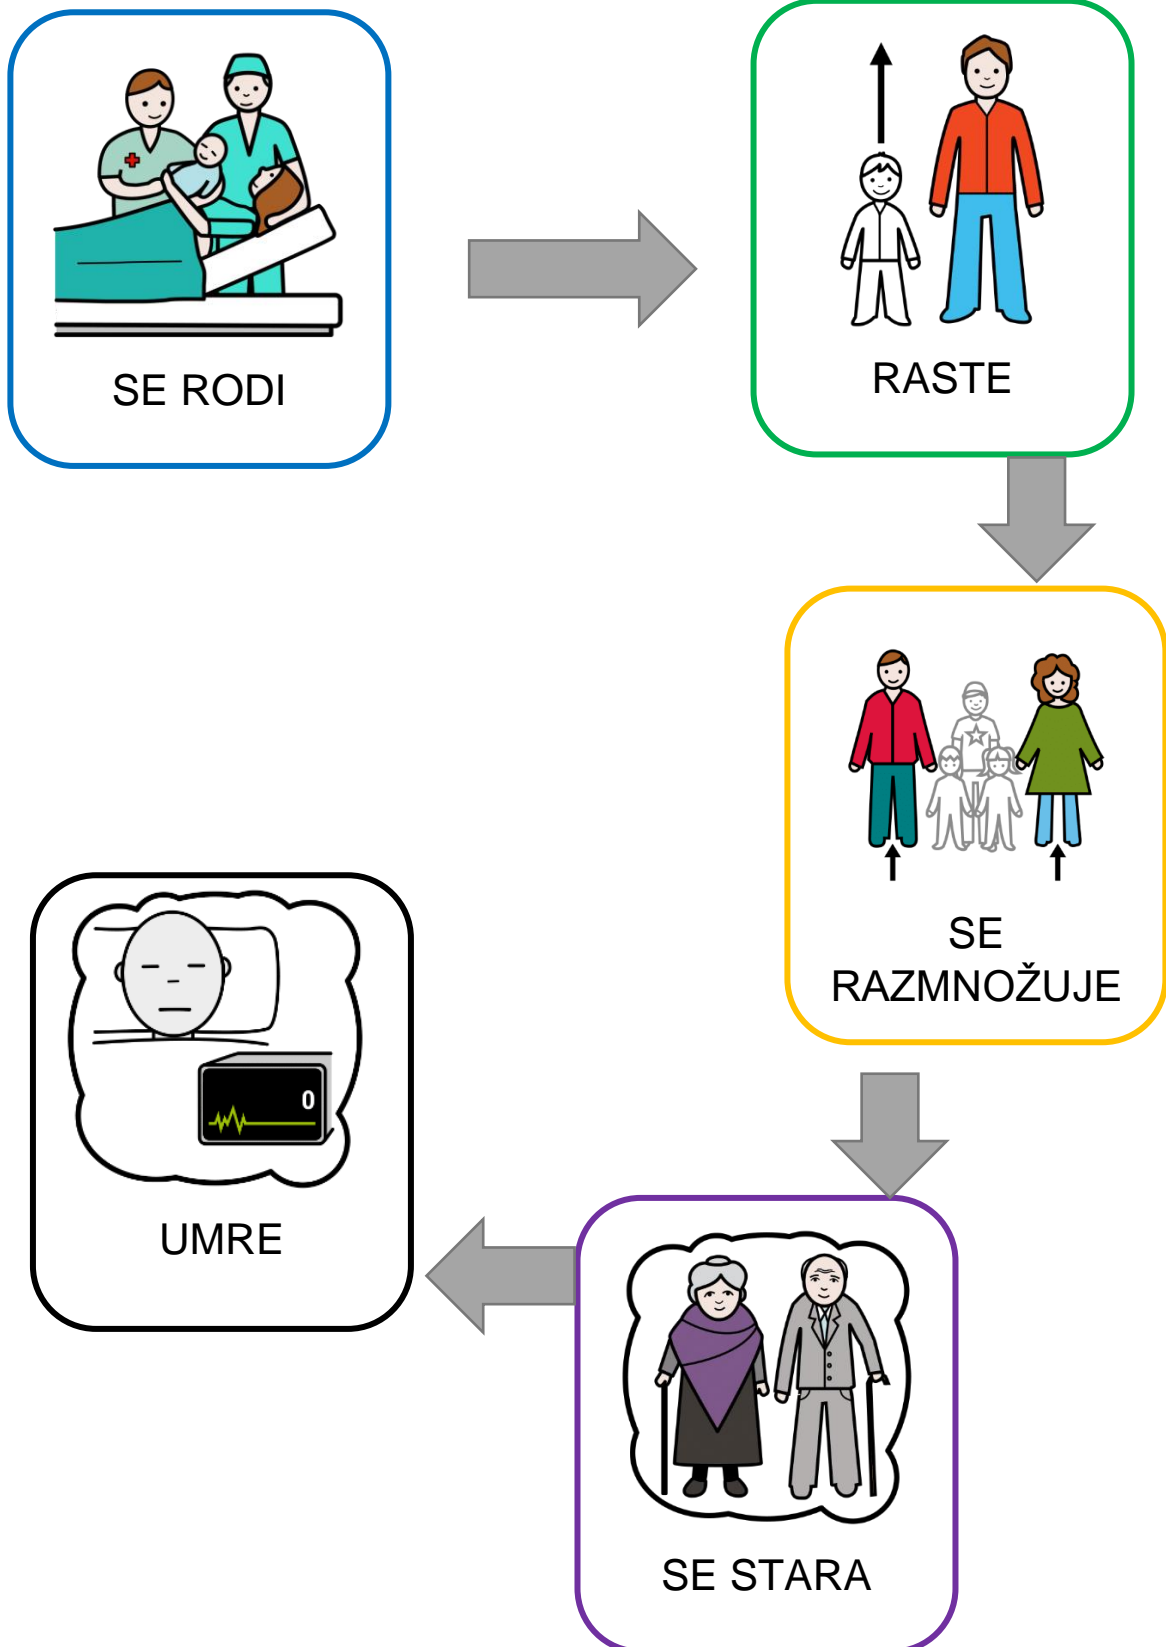

# ŽIVLJENJSKI KROG ČLOVEKA

*Avtor piktogramov: Sergio Palao Vir: ARASAAC (<http://www.arasaac.org>)  
Licenca: CC (BY-NC-SA) Lastništvo: Gobierno de Aragón (España)*

2021-1-RS01-KA220-SCH-000034462

# ŽIVLJENJSKI KROG ČLOVEKA JE:

POSTAVI ISTO NA ISTO.

SE RODI

UMRE

SE STARA

RASTE

SE  
RAZMNOŽUJE

IZREŽI SLIKE IN JIH